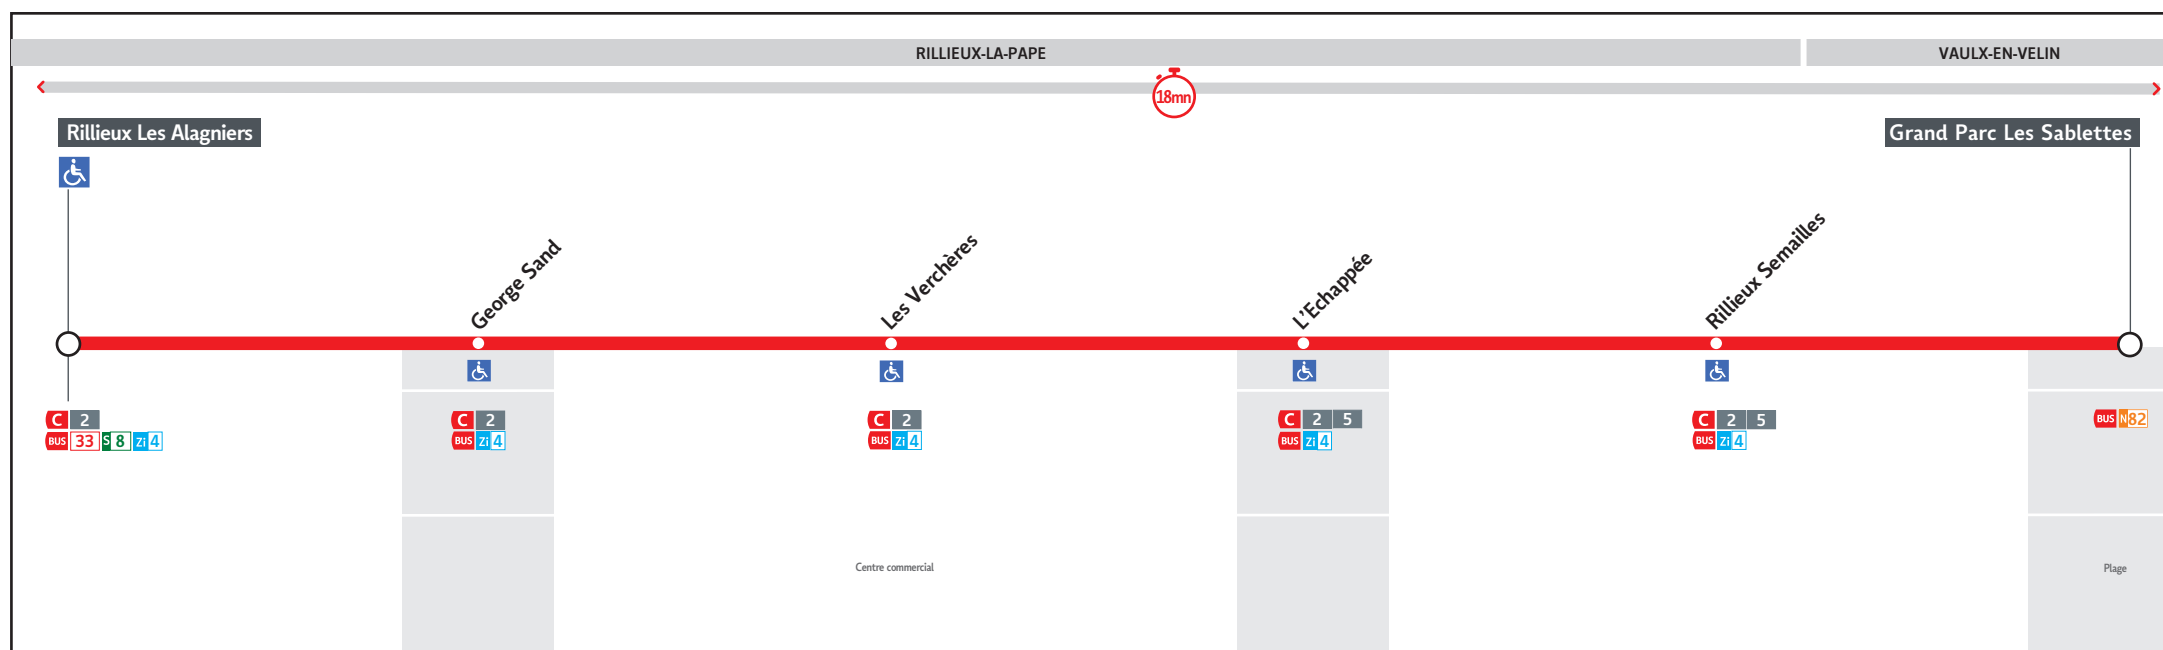

HORAIRES

Valables à partir du 29 juin au 1er sept. 2024

Pour connaître les horaires de passage de vos lignes à un point d'arrêt précis, sur www.tcl.fr, cliquer sur  et sélectionner votre ligne ou votre arrêt.

VOUS INFORMER POUR MIEUX VOYAGER

N84**Rillieux - Les Alagniers - Grand Parc les Sablettes****HORAIRES du 29 juin 2024 au 1er sept. 2024****Semaine - Dimanche et fêtes**

N84-013KX

RILLIEUX - LES ALAGNIERS	9.30	9.50	10.10	10.30	10.50	11.10	11.30	11.50	12.10	12.30	12.50	13.10	13.30	13.50	14.10	14.30	14.50	15.10	15.30	15.50	16.10	16.30	16.50	17.10	17.30	17.50	18.10	18.30	18.50	19.10	19.30	19.50	20.10
GEORGE SAND	9.32	9.52	10.12	10.32	10.52	11.12	11.32	11.52	12.12	12.32	12.52	13.12	13.32	13.52	14.12	14.32	14.52	15.12	15.32	15.52	16.12	16.32	16.52	17.12	17.32	17.52	18.12	18.32	18.52	19.12	19.32	19.52	20.12
LES VERCHERES	9.33	9.53	10.13	10.33	10.53	11.13	11.33	11.53	12.13	12.33	12.53	13.13	13.33	13.53	14.13	14.33	14.53	15.13	15.33	15.53	16.13	16.33	16.53	17.13	17.33	17.53	18.13	18.33	18.53	19.13	19.33	19.53	20.13
L'ECHAPPEE	9.33	9.53	10.13	10.33	10.53	11.13	11.33	11.53	12.13	12.33	12.53	13.13	13.33	13.53	14.13	14.33	14.53	15.13	15.33	15.53	16.13	16.33	16.53	17.13	17.33	17.53	18.13	18.33	18.53	19.13	19.33	19.53	20.13
RILLIEUX SEMAILLES	9.34	9.54	10.14	10.34	10.54	11.14	11.34	11.54	12.14	12.34	12.54	13.14	13.34	13.54	14.14	14.34	14.54	15.14	15.34	15.54	16.14	16.34	16.54	17.14	17.34	17.54	18.14	18.34	18.54	19.14	19.34	19.54	20.14
GRAND PARC LES SABLETTES	9.43	10.03	10.23	10.43	11.03	11.23	11.43	12.03	12.23	12.43	13.03	13.23	13.43	14.03	14.23	14.43	15.03	15.23	15.43	16.03	16.23	16.43	17.03	17.23	17.43	18.03	18.23	18.43	19.03	19.23	19.43	20.03	20.23