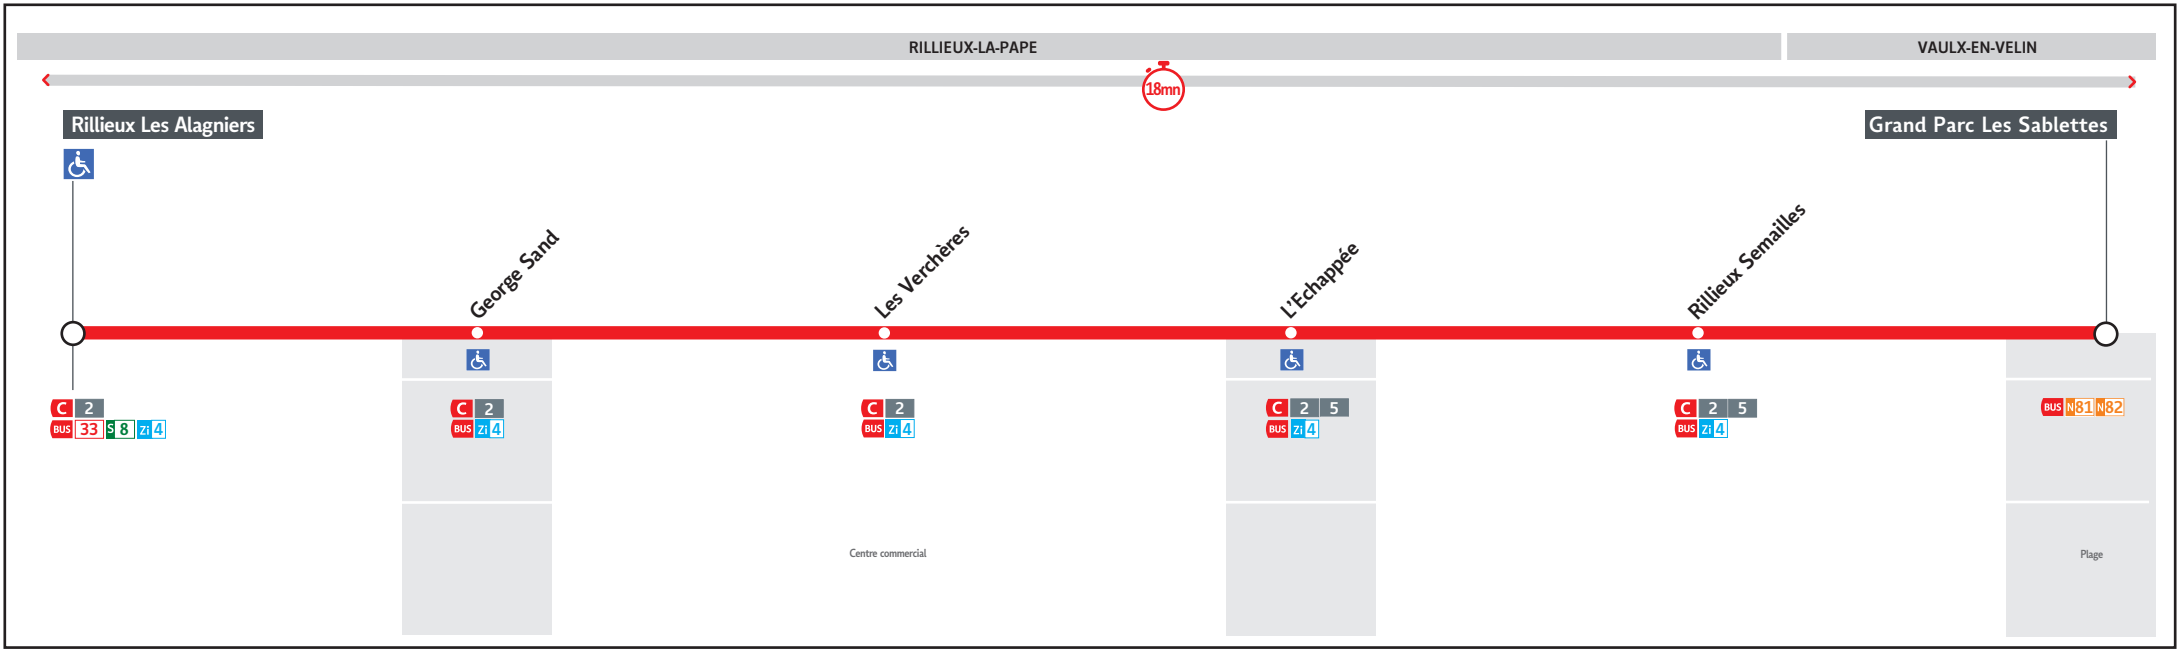

HORAIRES DU 2 JUIL. AU 28 AOÛT 2022

Les fiches horaires des lignes du réseau TCL sont consultables :

En agence TCL
Part-Dieu, Bellecour, La Soie, Grange
Blanche et Gorge de Loup

Pour connaître les horaires de passage de vos lignes à un point d'arrêt précis,
sur www.tcl.fr, cliquer sur  et sélectionner votre ligne ou votre arrêt.

N84**Rillieux Les Alagniers - Grand Parc Les Sablettes****HORAIRES du 2 juil. au 28 août 2022****Lundi au dimanche + jours fériés**

RILLIEUX - LES ALAGNIERS	9.30	9.55	10.20	10.45	11.10	11.35	12.00	12.25	12.50	13.15	13.40	14.05	14.30	14.55	15.20	15.45	16.10	16.35	16.50	17.05	17.20	17.35	17.50	18.05	18.20	18.35	18.50	19.05	19.20	19.30	19.45	20.00	20.15
GEORGES SAND	9.33	9.58	10.23	10.48	11.13	11.38	12.03	12.28	12.53	13.18	13.43	14.08	14.33	14.58	15.23	15.48	16.13	16.38	16.53	17.08	17.23	17.38	17.53	18.08	18.23	18.38	18.53	19.08	19.23	19.33	19.48	20.03	20.18
GRAND PARC LES SABLETTES	9.34	9.59	10.24	10.49	11.14	11.39	12.04	12.29	12.54	13.19	13.44	14.09	14.34	14.59	15.24	15.49	16.14	16.39	16.54	17.09	17.24	17.39	17.54	18.09	18.24	18.39	18.54	19.09	19.24	19.34	19.49	20.04	20.19
RILLIEUX SEMAILLES	9.44	10.09	10.34	10.59	11.24	11.49	12.14	12.39	13.04	13.29	13.54	14.19	14.44	15.09	15.34	15.59	16.24	16.49	17.04	17.19	17.34	17.49	18.04	18.19	18.34	18.49	19.04	19.19	19.34	19.44	19.59	20.14	20.29