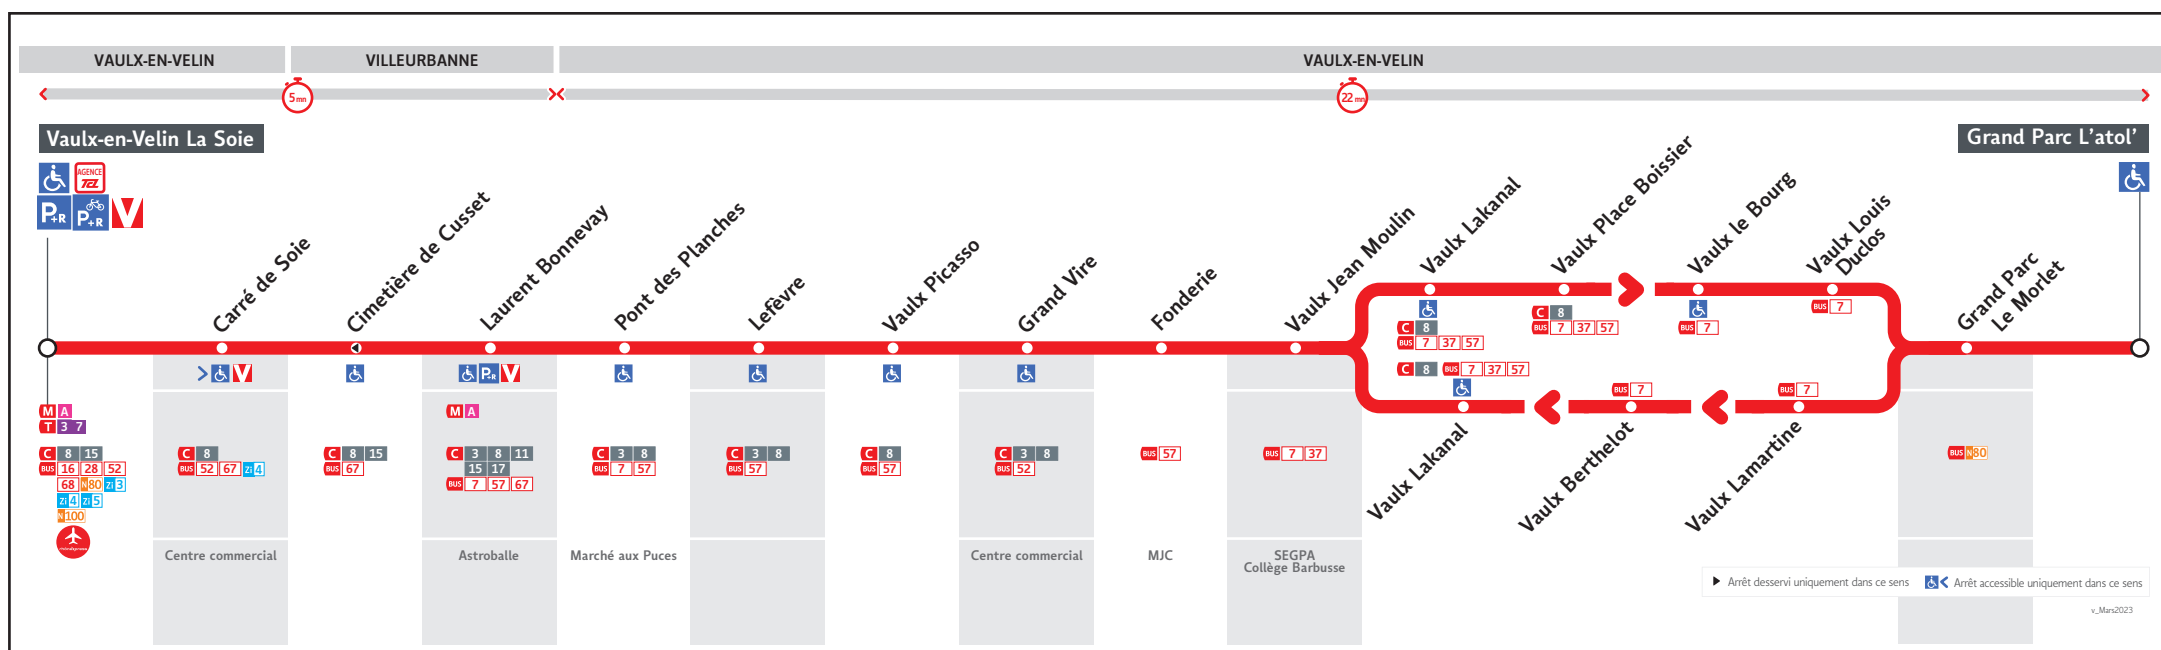

HORAIRES

Valables du 1er juillet au 3 sept. 2023

Pour connaître les horaires de passage de vos lignes à un point d'arrêt précis, sur www.tcl.fr, cliquer sur  et sélectionner votre ligne ou votre arrêt.

N83**Vaulx-en-Velin La Soie - Grand Parc L'atol'****HORAIRES du 1er juil. au 3 sept. 2023****Lundi au vendredi**

N83-Q34AZ

VAULX-EN-VELIN LA SOIE	9.30	10.00	10.35	11.05	11.35	12.05	12.30	12.53	13.15	13.37	13.59	14.21	14.43	15.05	15.27	15.49	16.11	16.33	16.53	17.17	17.39	18.01	18.23	18.45	19.07	19.29	19.55
LAURENT BONNEVAY	9.35	10.05	10.40	11.10	11.40	12.10	12.35	12.58	13.20	13.42	14.04	14.26	14.48	15.10	15.32	15.54	16.16	16.38	16.58	17.22	17.44	18.06	18.28	18.50	19.12	19.34	20.00
GRAND PARC L'ATOL'	9.57	10.27	11.02	11.32	12.02	12.32	12.57	13.20	13.42	14.04	14.26	14.48	15.10	15.32	15.54	16.16	16.37	16.59	17.19	17.43	18.05	18.27	18.49	19.11	19.33	19.55	20.21

N83**Grand Parc L'atol' - Vaulx-en-Velin La Soie****HORAIRES du 1er juil. au 3 sept. 2023****Lundi au vendredi**

N83-Q34AZ

GRAND PARC L'ATOL'	10.05	10.35	11.05	11.35	12.05	12.37	13.04	13.24	13.49	14.09	14.34	14.54	15.19	15.37	15.58	16.21	16.42	17.05	17.23	17.48	18.12	18.33	18.53	19.19	19.38	20.02	20.30
LAURENT BONNEVAY	10.25	10.55	11.25	11.55	12.25	12.57	13.24	13.44	14.09	14.29	14.54	15.14	15.39	15.57	16.18	16.41	17.03	17.26	17.43	18.09	18.32	18.54	19.13	19.39	19.58	20.23	20.51
VAULX-EN-VELIN LA SOIE	10.30	11.00	11.30	12.00	12.30	13.02	13.29	13.49	14.14	14.34	14.59	15.19	15.44	16.02	16.23	16.46	17.08	17.31	17.48	18.14	18.37	18.59	19.18	19.44	20.03	20.28	20.56