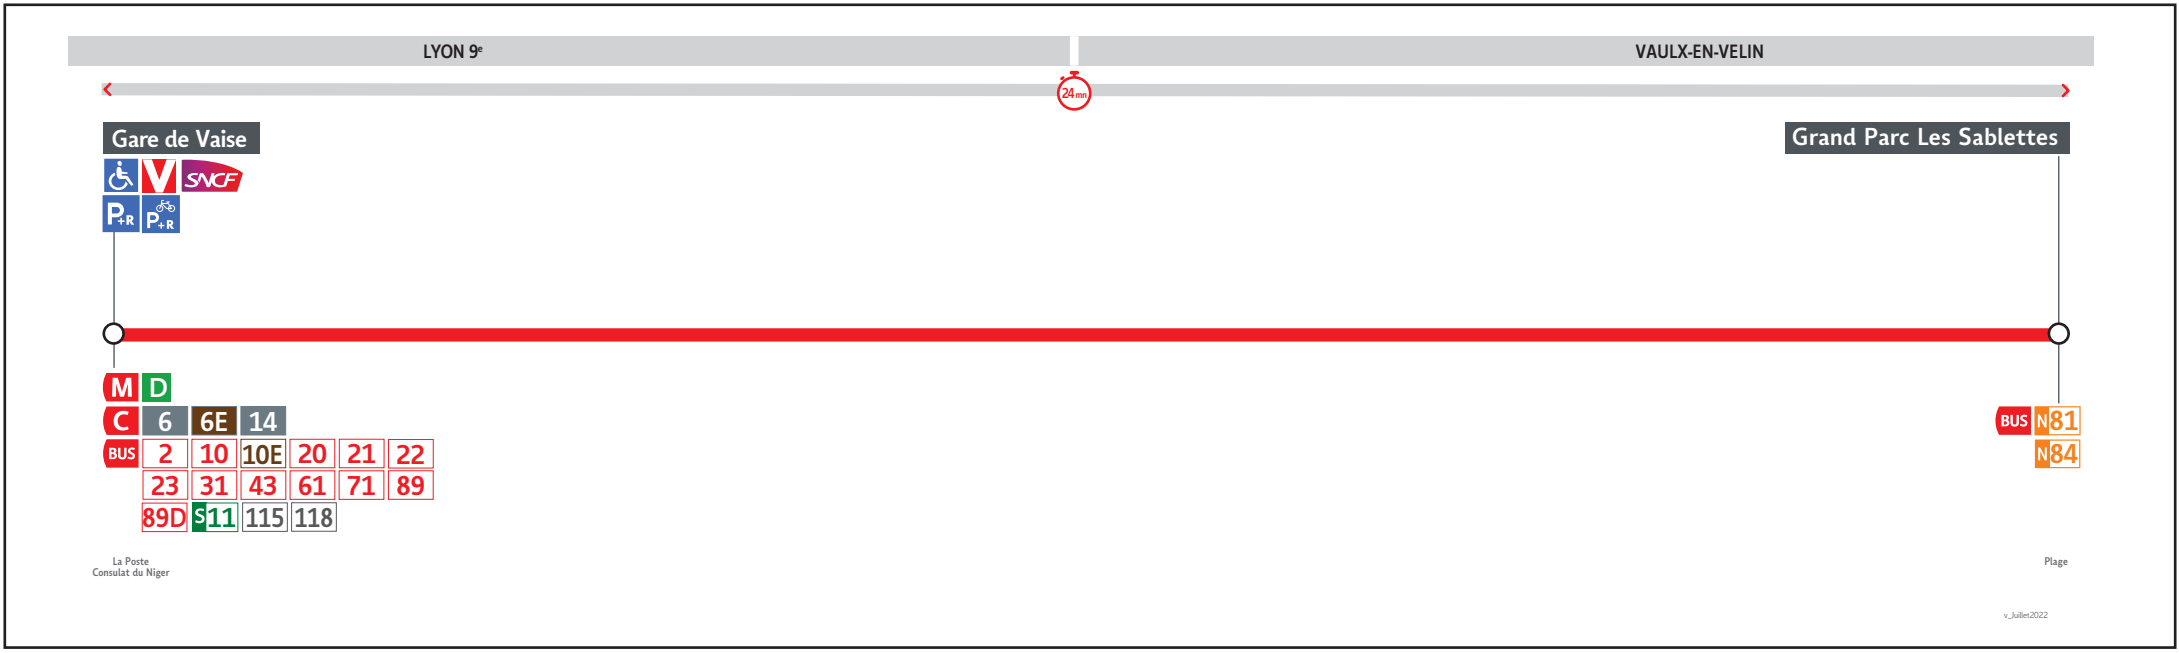

HORAIRES DU 2 JUIL. AU 28 AOÛT 2022

Les fiches horaires des lignes du réseau TCL sont consultables :

En agence TCL
 Part-Dieu, Bellecour, La Soie, Grange
 Blanche et Gorge de Loup

Pour connaître les horaires de passage de vos lignes à un point d'arrêt précis, sur www.tcl.fr, cliquer sur  et sélectionner votre ligne ou votre arrêt.

N82**Gare de Vaise - Grand Parc Les Sablettes****HORAIRES du 2 juil. au 28 août 2022****Lundi au dimanche + jours fériés**

GARE DE VAISE	9.30	10.00	10.30	11.00	11.30	12.00	12.30	13.00	13.30	14.00	14.30	15.00	15.30	15.50	16.10	16.30	16.50	17.10	17.30	17.50	18.10	18.30	18.50	19.08	19.30	19.50	20.00
GRAND PARC LES SABLETTES	9.54	10.24	10.54	11.24	11.54	12.24	12.54	13.24	13.54	14.24	14.54	15.24	15.54	16.14	16.34	16.54	17.14	17.34	17.54	18.14	18.34	18.54	19.14	19.32	19.54	20.14	20.14

N82**Grand Parc Les Sablettes - Gare de Vaise****HORAIRES du 2 juil. au 28 août 2022****Lundi au dimanche + jours fériés**

GARE DE VAISE	10.00	10.30	11.00	11.30	12.00	12.30	13.00	13.30	14.00	14.30	15.00	15.30	16.00	16.20	16.40	17.00	17.20	17.40	18.00	18.20	18.40	19.00	19.20	19.35	20.00	20.20	20.30
GRAND PARC LES SABLETTES	10.24	10.54	11.24	11.54	12.24	12.54	13.24	13.54	14.24	14.54	15.24	15.54	16.24	16.44	17.04	17.24	17.44	18.04	18.24	18.44	19.04	19.24	19.44	19.59	20.24	20.44	20.54