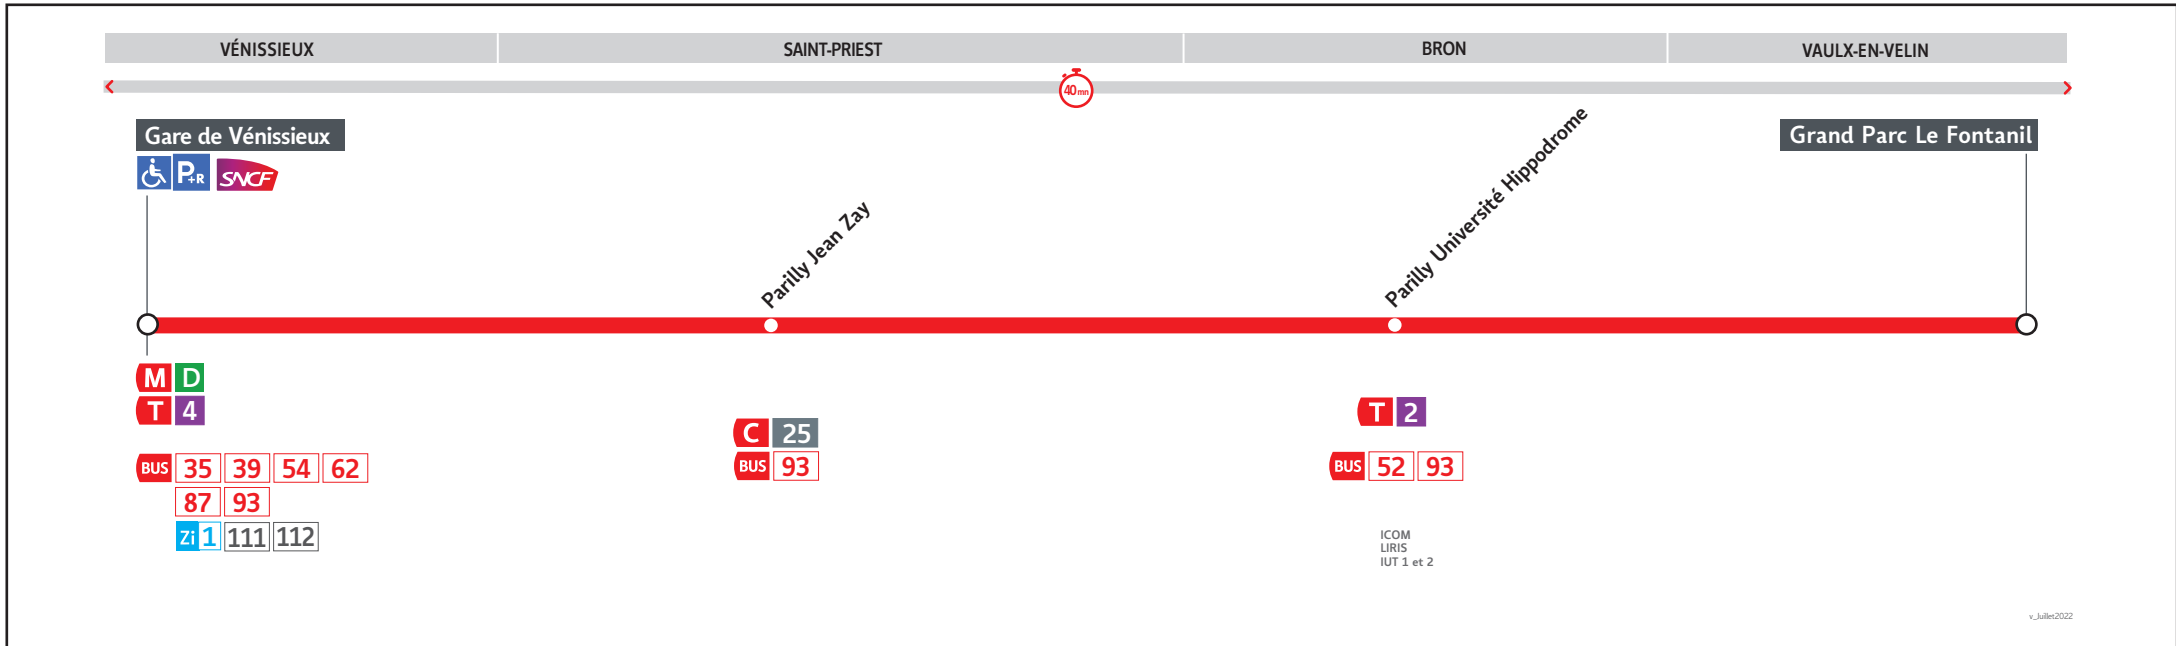

**HORAIRES DU 2 JUIL. AU 28 AOÛT 2022**

Les fiches horaires des lignes du réseau TCL sont consultables :

**En agence TCL**  
 Part-Dieu, Bellecour, La Soie, Grange  
 Blanche et Gorge de Loup

Pour connaître les horaires de passage de vos lignes à un point d'arrêt précis, sur [www.tcl.fr](http://www.tcl.fr), cliquer sur et sélectionner votre ligne ou votre arrêt.

**N81****Gare de Vénissieux → Grand Parc Le Fontanil****HORAIRES du 2 juil. au 28 août 2022****Lundi au dimanche + jours fériés**

N81-003K2

GARE DE VENISSIEUX	9.30	9.50	10.10	10.30	10.50	11.10	11.30	11.50	12.10	12.30	12.50	13.10	13.30	13.50	14.10	14.30	14.50	15.10	15.30	15.50	16.00	16.15	16.30	16.45	17.00	17.15	17.30	17.45	18.00	18.15	18.30	18.45	19.00	19.15	19.30	19.45
PARILLY JEAN ZAY	9.35	9.55	10.15	10.35	10.55	11.15	11.35	11.55	12.15	12.35	12.55	13.15	13.35	13.55	14.15	14.35	14.55	15.15	15.35	15.55	16.05	16.20	16.35	16.50	17.05	17.20	17.35	17.50	18.05	18.20	18.35	18.50	19.05	19.20	19.34	19.49
PARILLY UNIV. HIPPODROME	9.37	9.57	10.17	10.37	10.57	11.17	11.37	11.57	12.17	12.37	12.57	13.17	13.37	13.57	14.17	14.37	14.57	15.17	15.37	15.57	16.07	16.22	16.37	16.52	17.07	17.22	17.37	17.52	18.07	18.22	18.37	18.52	19.07	19.22	19.36	19.51
GRAND PARC LE FONTANIL	10.07	10.27	10.47	11.07	11.27	11.47	12.07	12.27	12.47	13.07	13.27	13.47	14.07	14.27	14.47	15.07	15.27	15.47	16.07	16.27	16.37	16.52	17.07	17.22	17.37	17.52	18.07	18.22	18.37	18.52	19.07	19.22	19.37	19.52	20.06	20.21