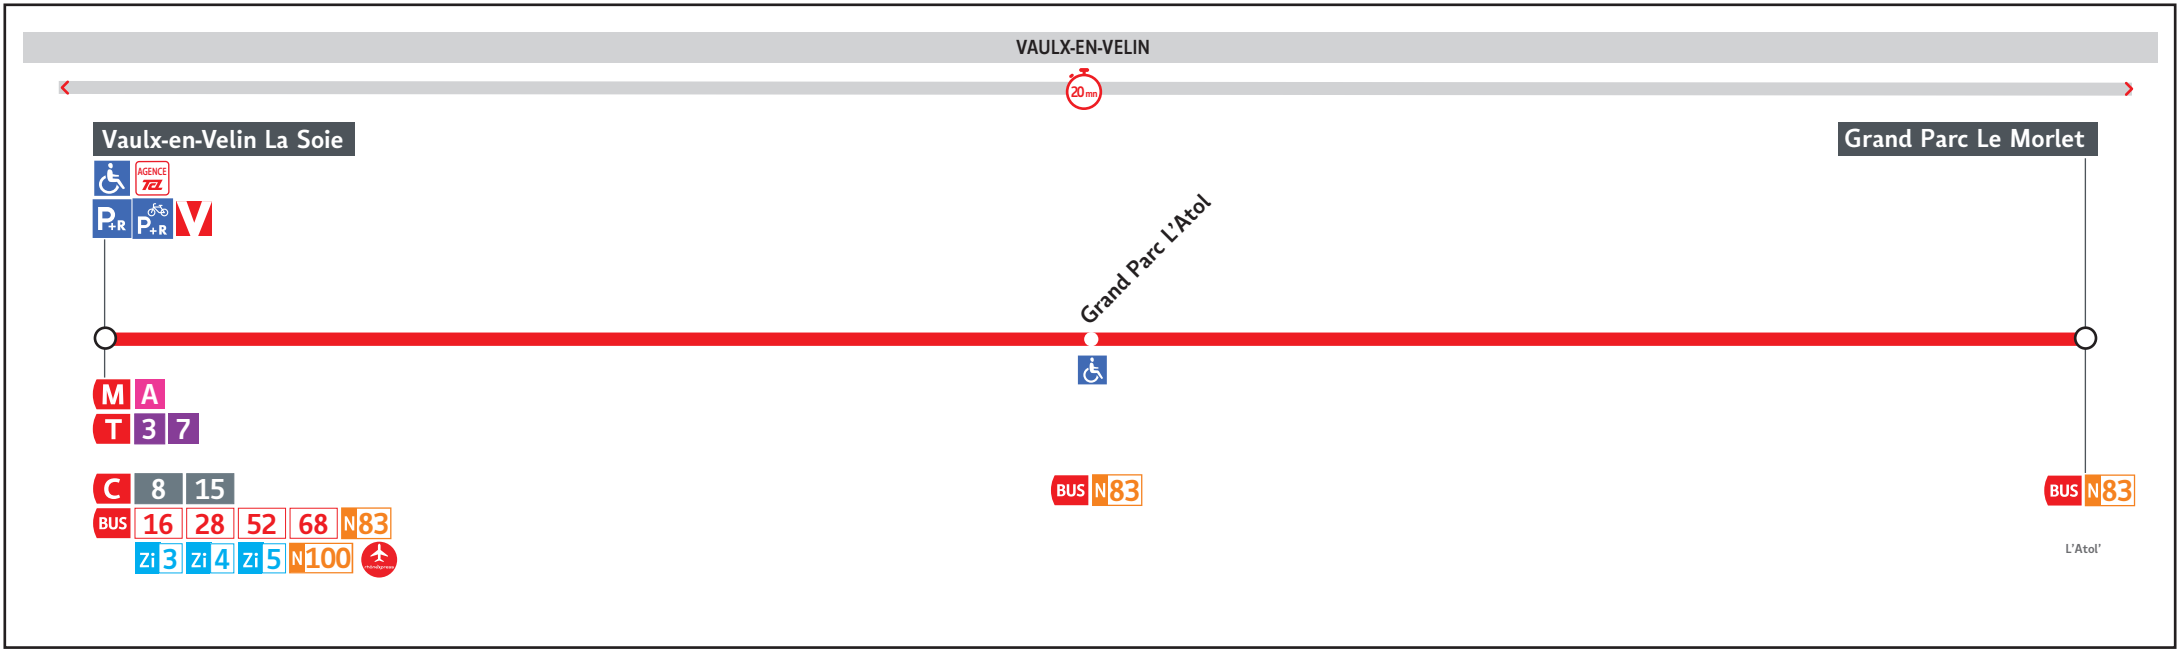

# ● VAULX-EN-VELIN LA SOIE ↔ GRAND PARC LE MORLET

## HORAIRES

Valables du 1er juil. au 3 sept. 2023

Pour connaître les horaires de passage de vos lignes à un point d'arrêt précis, sur [www.tcl.fr](http://www.tcl.fr), cliquer sur  et sélectionner votre ligne ou votre arrêt.

AVANT D'IMPRIMER  
PRÉFÉRER L'ENVIRONNEMENT  
RCS KEOLIS Lyon 308 077 635  
Maquette et Composition : Groupe JOUVE ORMES

Bienvenue à bord des navettes à destination du Grand Parc.  
La tarification TCL s'applique sur cette ligne.  
Pensez à valider votre titre de transport.

### VOUS INFORMER POUR MIEUX VOYAGER

-  tcl-fr
-  APPLI TCL
-  ALLÔ TCL  
04 26 10 12 12  
(prix d'un appel local)
-  @LyonTcl (info trafic)

Semaine

N80-D84MM

VAULX-EN-VELIN LA SOIE	9.30	9.50	10.10	10.30	10.50	11.10	11.30	11.50	12.03	12.16	12.29	12.42	12.55	13.08	13.21	13.34	13.47	14.00	14.13	14.26	14.39	14.52	15.05	15.18	15.30	15.42	15.54	16.07	16.20	16.33	16.46	16.59	17.11	17.23	17.36	17.49	18.01	18.13	18.26	18.39
GRD PARC L'ATOL'	9.48	10.08	10.28	10.48	11.08	11.28	11.48	12.08	12.21	12.34	12.47	13.00	13.13	13.26	13.39	13.52	14.05	14.18	14.31	14.44	14.57	15.10	15.23	15.36	15.48	16.00	16.12	16.25	16.38	16.51	17.04	17.17	17.29	17.41	17.54	18.07	18.19	18.31	18.44	18.57
GRD PARC LE MORLET	9.50	10.10	10.30	10.50	11.10	11.30	11.50	12.10	12.23	12.36	12.49	13.02	13.15	13.28	13.41	13.54	14.07	14.20	14.33	14.46	14.59	15.12	15.25	15.38	15.50	16.02	16.14	16.27	16.40	16.53	17.06	17.19	17.31	17.43	17.56	18.09	18.21	18.33	18.46	18.59