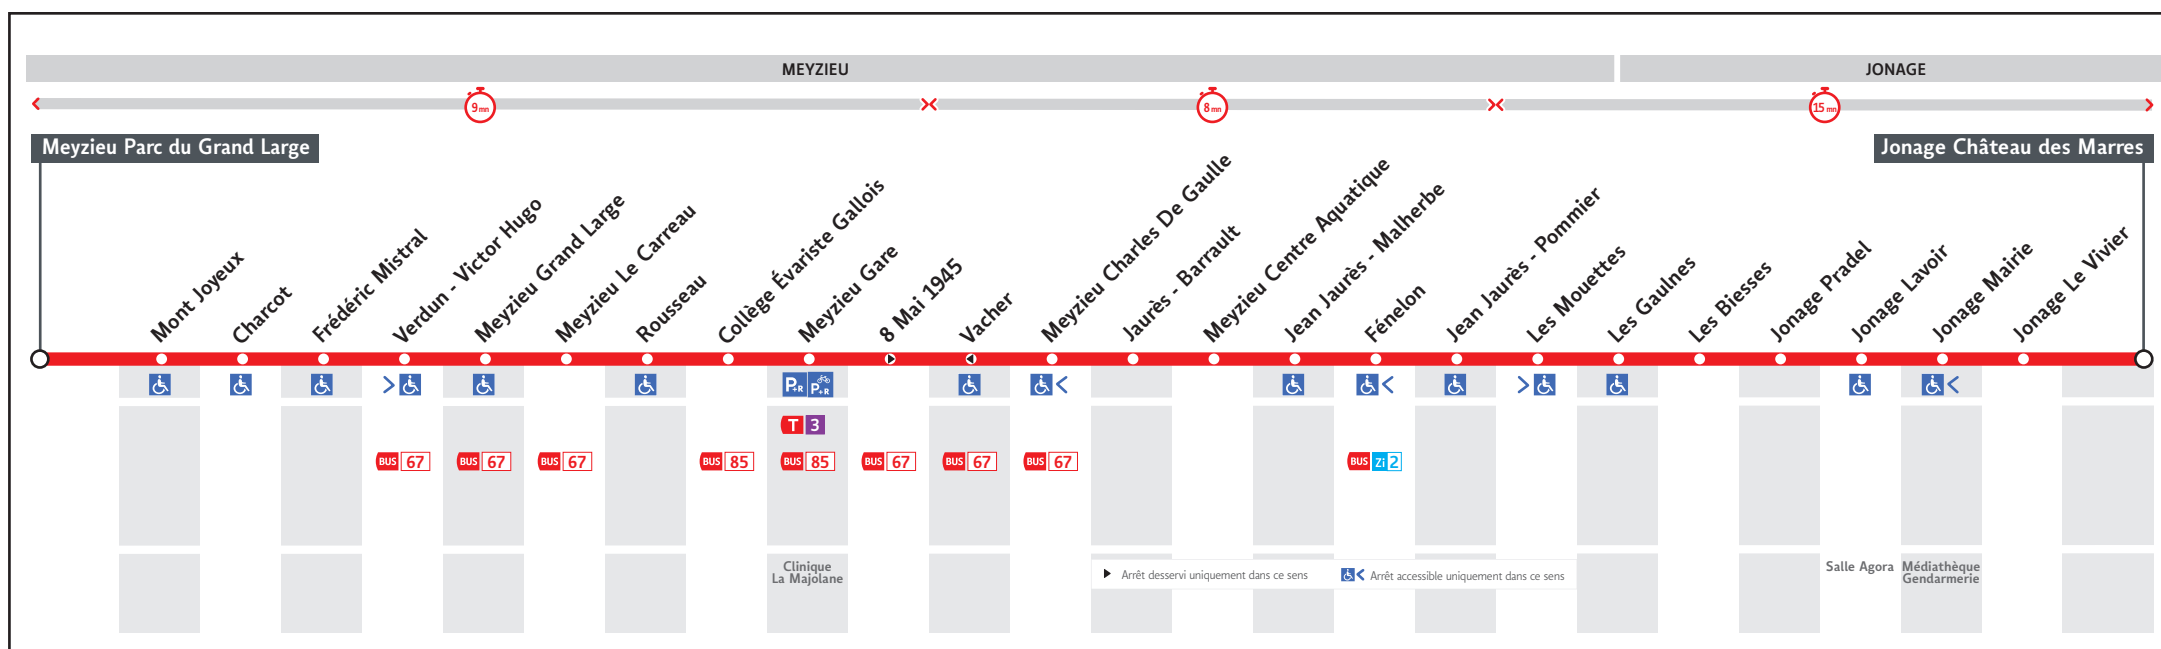

HORAIRES

DU 31 AOÛT 2020 AU 11 JUIL. 2021

Ligne

BUS

95

● MEYZIEU PARC DU GRAND LARGE ↔ JONAGE CHÂTEAU DES MARRES

Les fiches horaires des lignes du réseau TCL sont consultables :

www.tcl.fr
m.tcl.fr

APPLI
TCL

ALLÔ TCL
04 26 10 12 12
(prix d'un appel local)

En agence TCL

Part-Dieu, Bellecour, La Soie, Grange
Blanche et Gorge de Loup

Dans un Relais Info Service

Part-Dieu Vilette et Gare de Vaise

Pour connaître les horaires de passage de vos lignes à un point d'arrêt précis, sur www.tcl.fr, cliquer sur  et sélectionner votre ligne puis votre arrêt.

HORAIRES VACANCES SCOLAIRES 2020/2021

- du lundi 19 octobre 2020 au dimanche 1^{er} novembre 2020
- du lundi 21 décembre 2020 au dimanche 3 janvier 2021
- du lundi 8 février 2021 au dimanche 21 février 2021
- du lundi 12 avril 2021 au dimanche 25 avril 2021
- le vendredi 14 mai 2021

Le réseau TCL ne fonctionne pas le 1^{er} mai.

VOTRE AGENCE TCL *

Pour vous accompagner dans vos achats de titres de transport

Agence La Soie

Métro ligne A

Station Vaulx-en-Velin La Soie - Lundi au vendredi : 7h30 à 19h00