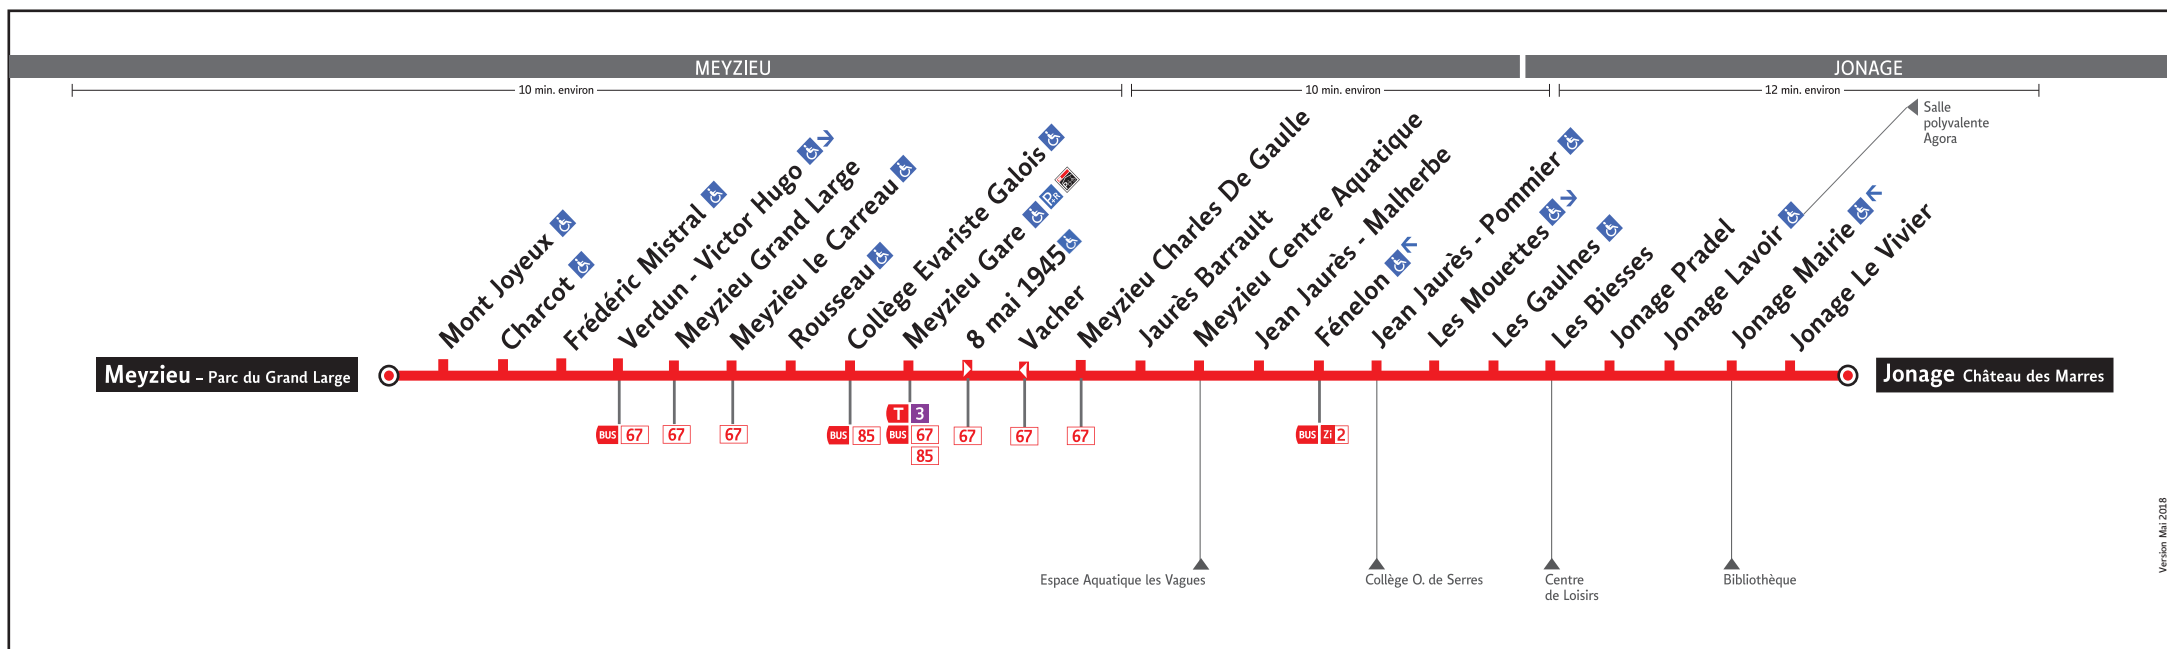

HORAIRES

DU 30 MARS AU 7 JUIL. 2019

Ligne

BUS

95

● MEYZIEU PARC DU GRAND LARGE ↔ JONAGE CHÂTEAU DES MARRS

Les fiches horaires des lignes du réseau TCL sont consultables :

www.tcl.fr
m.tcl.fr

Pour connaître les horaires de passage de vos lignes à un point d'arrêt précis, sur www.tcl.fr, cliquez sur dans la rubrique «SERVICES» puis sélectionnez votre ligne et choisissez votre arrêt à la rubrique «HORAIRES À L'ARRÊT»

VOTRE AGENCE TCL*

Pour vous accompagner dans vos achats de titres de transport

Agence La Soie

Métro ligne A
Station Vaulx-en-Velin La Soie
8 avenue des Canuts
69120 Vaulx-en-Velin

- Lundi au vendredi : 7h30 à 19h00
- Samedi : 9h00 à 18h00
- Fermée le dimanche