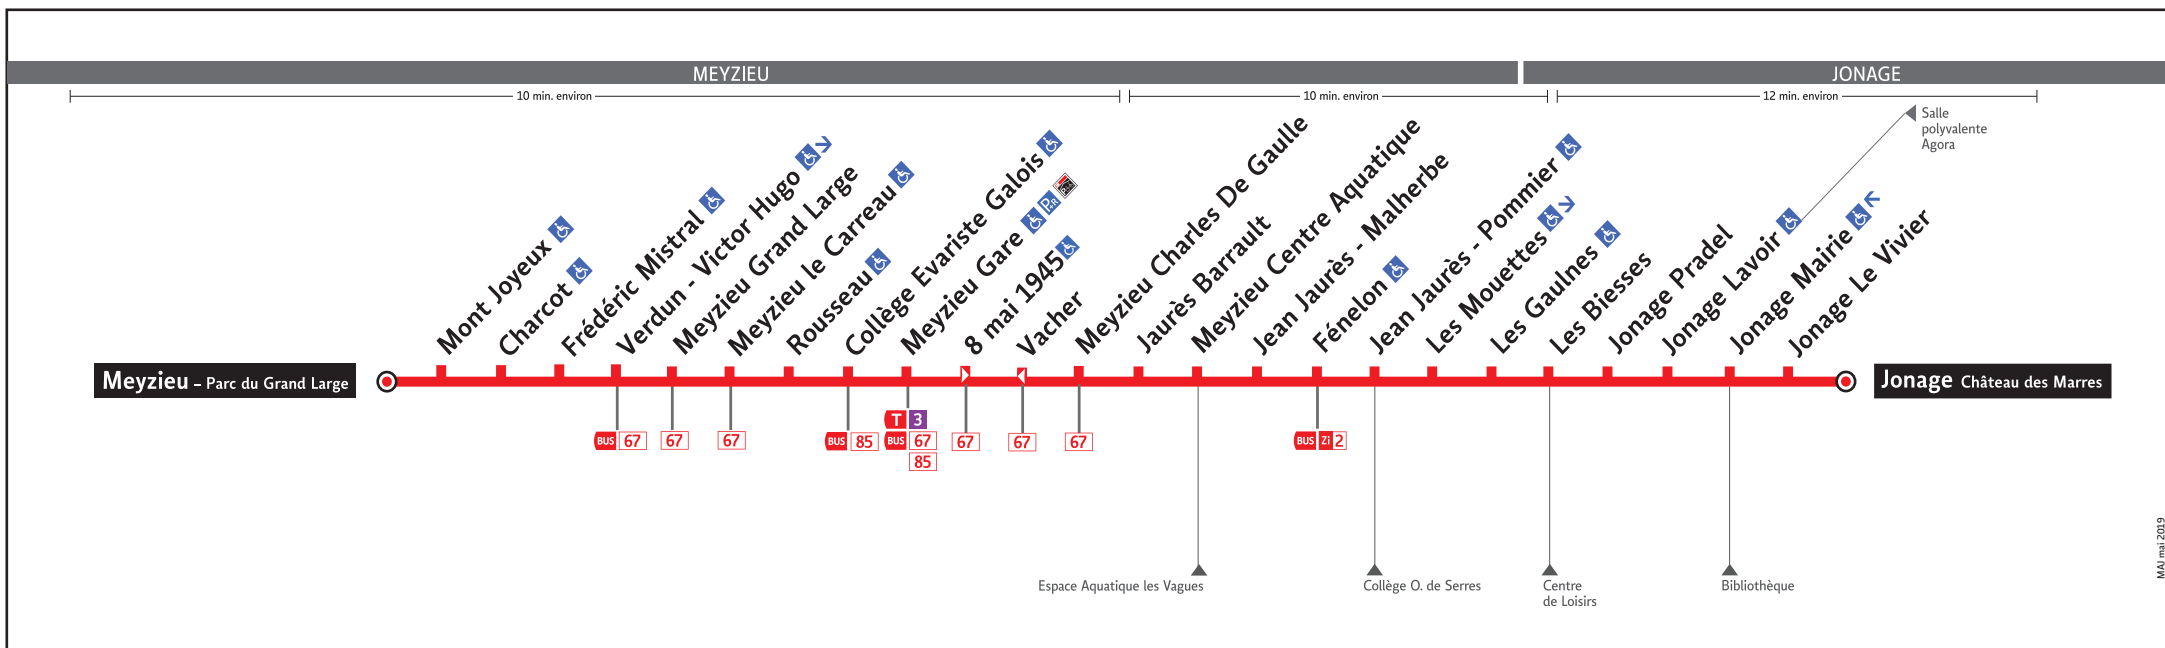

HORAIRES

DU 2 SEPT. 2019 AU 5 JUIL. 2020

Ligne

BUS

95

● MEYZIEU PARC DU GRAND LARGE ↔ JONAGE CHÂTEAU DES MARRES

Les fiches horaires des lignes du réseau TCL sont consultables :

www.tcl.fr
m.tcl.fr

APPLI
TCL

ALLÔ TCL
04 26 10 12 12
(prix d'un appel local)

En agence TCL

Part-Dieu, Bellecour, La Soie, Grange
Blanche et Gorge de Loup

Dans un Relais Info Service

Part-Dieu Vilette et Gare de Vaise

Pour connaître les horaires de passage de vos lignes à un point d'arrêt précis, sur www.tcl.fr, cliquez sur dans la rubrique «SERVICES» puis sélectionnez votre ligne et choisissez votre arrêt à la rubrique «HORAIRES À L'ARRÊT»

AVANT D'IMPRIMER,
PENSEZ À L'ENVIRONNEMENT
RCS MEZIEUX Lyon 308 077 635
Maquette et Composition : Groupe JOLIE DRIMES

HORAIRES VACANCES SCOLAIRES 2019/2020

- du lundi 21 octobre 2019 au dimanche 3 novembre 2019
- du lundi 23 décembre 2019 au dimanche 5 janvier 2020
- du lundi 24 février 2020 au dimanche 8 mars 2020
- du lundi 20 avril 2020 au dimanche 3 mai 2020
- du jeudi 21 mai 2020 au dimanche 24 mai 2020

Le réseau TCL ne fonctionne pas le 1^{er} mai 2020.

VOTRE AGENCE TCL *

Pour vous accompagner dans vos achats de titres de transport

Agence La Soie

Métro ligne A

Station Vaulx-en-Velin La Soie

6 avenue des Canuts