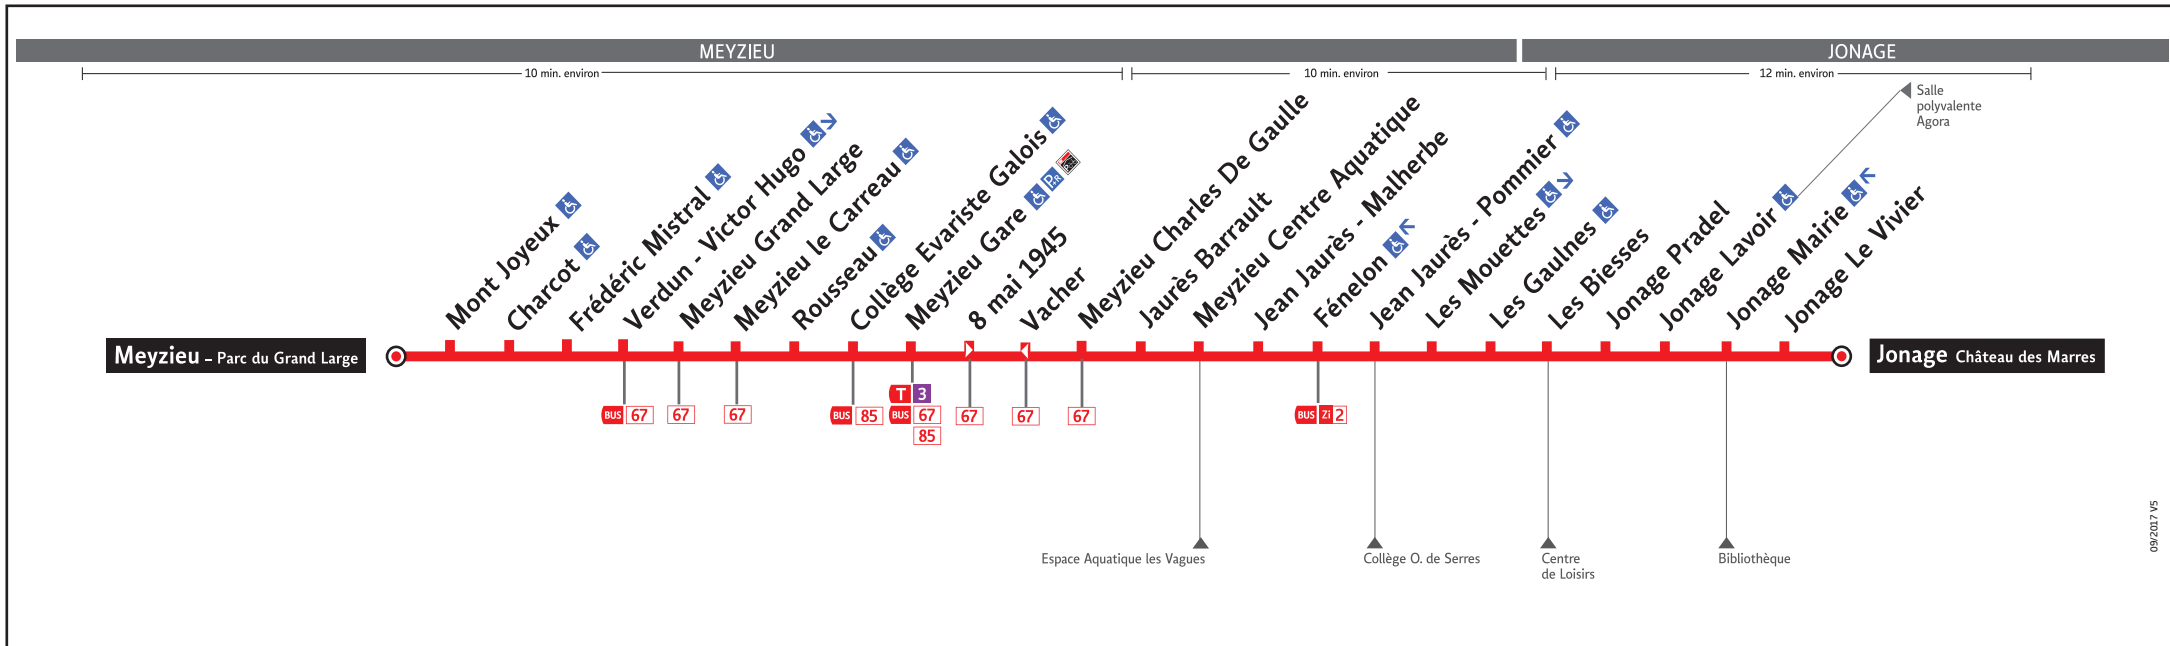

HORAIRES

DU 6 NOV. 2017 AU 8 JUIL. 2018

Ligne

BUS

95

● MEYZIEU PARC DU GRAND LARGE ↔ JONAGE CHÂTEAU DES MARRS

Les fiches horaires des lignes du réseau TCL sont consultables :

Sur le site tcl.fr
et le site mobile TCL

Dans un Relais Info Service

Part-Dieu Vivier Merle, Part-Dieu
Villette et Gare de Vaise

Pour connaître les horaires de passage de vos lignes à un point d'arrêt précis, sur www.tcl.fr,
allez à «Horaires» dans la rubrique «SERVICES» puis sélectionnez votre ligne et choisissez votre arrêt
à la rubrique «HORAIRES À L'ARRÊT»

Métro ligne A
Station Vaulx-en-Velin La Soie
8 avenue des Canuts
69120 Vaulx-en-Velin

- Lundi au vendredi : 7h30 à 19h00
- Samedi : 9h00 à 18h00
- Fermée le dimanche

TRAVAUX

En raison de travaux, la ligne 95 est déviée entre les arrêts «Vacher» et «Meyzieu Gare». Ces deux arrêts sont toutefois desservis normalement.