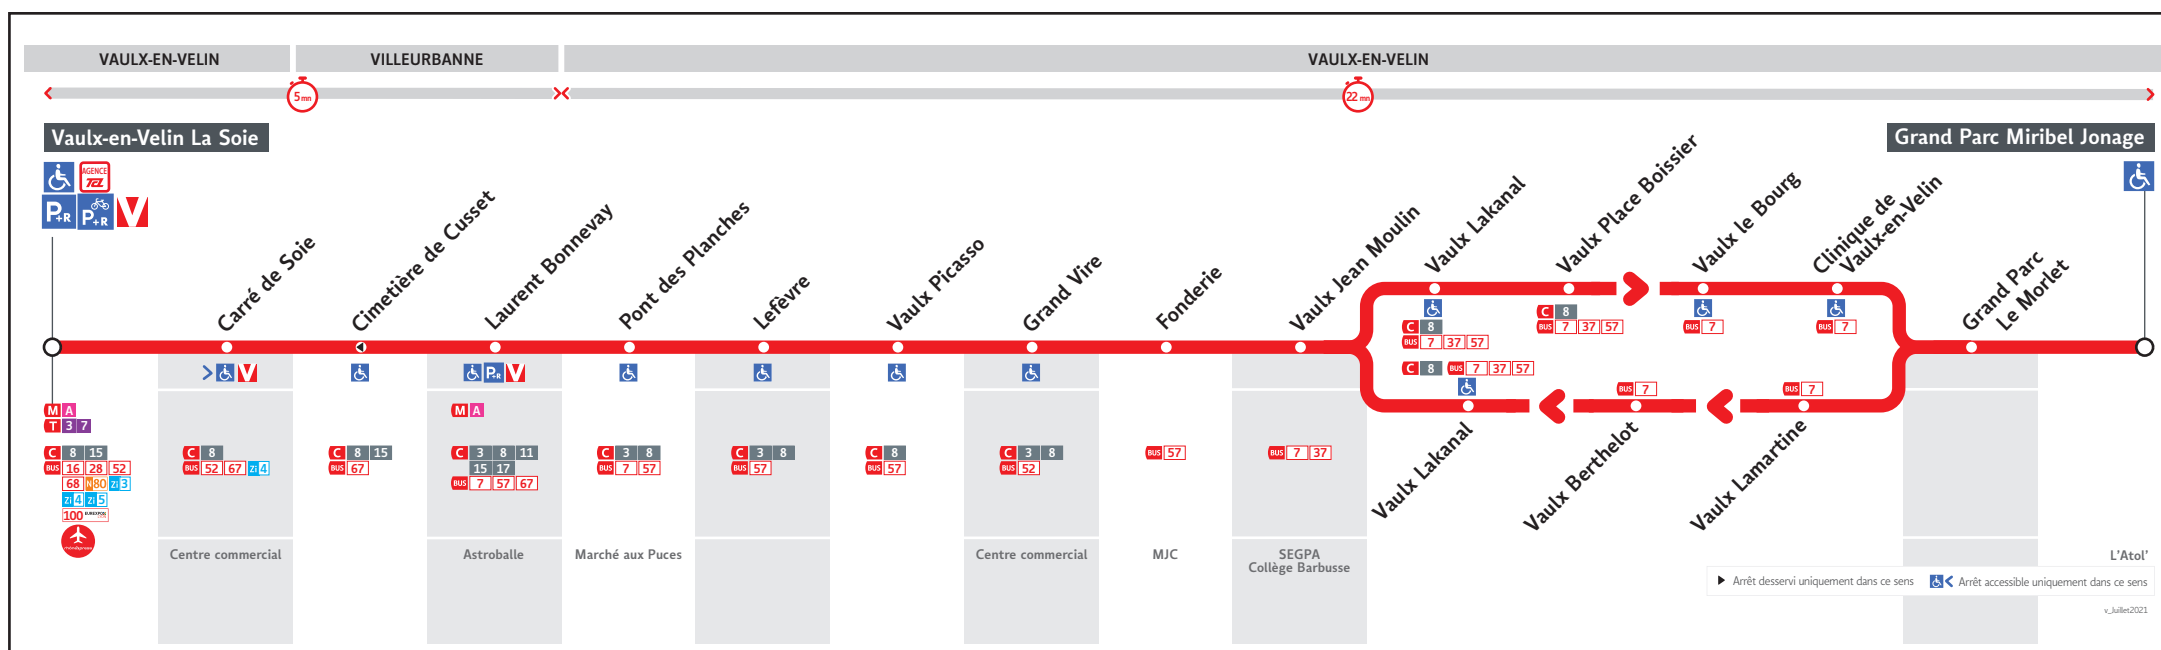

● VAULX LA SOIE ↔ GRAND PARC

Les fiches horaires des lignes du réseau TCL sont consultables :

www.tcl.fr
m.tcl.fr

APPLI
TCL

ALLÔ TCL
04 26 10 12 12
(prix d'un appel local)

En agence TCL

Part-Dieu, Bellecour, La Soie, Grange
Blanche et Gorge de Loup

Pour connaître les horaires de passage de vos lignes à un point d'arrêt précis, sur www.tcl.fr, cliquer sur et sélectionner votre ligne puis votre arrêt.

AVANT D'IMPRIMER, PENSEZ À L'ENVIRONNEMENT
RCS RECLUS Lyon 308 077 635
Maquette et Composition : Groupe JOLIVE ORMES