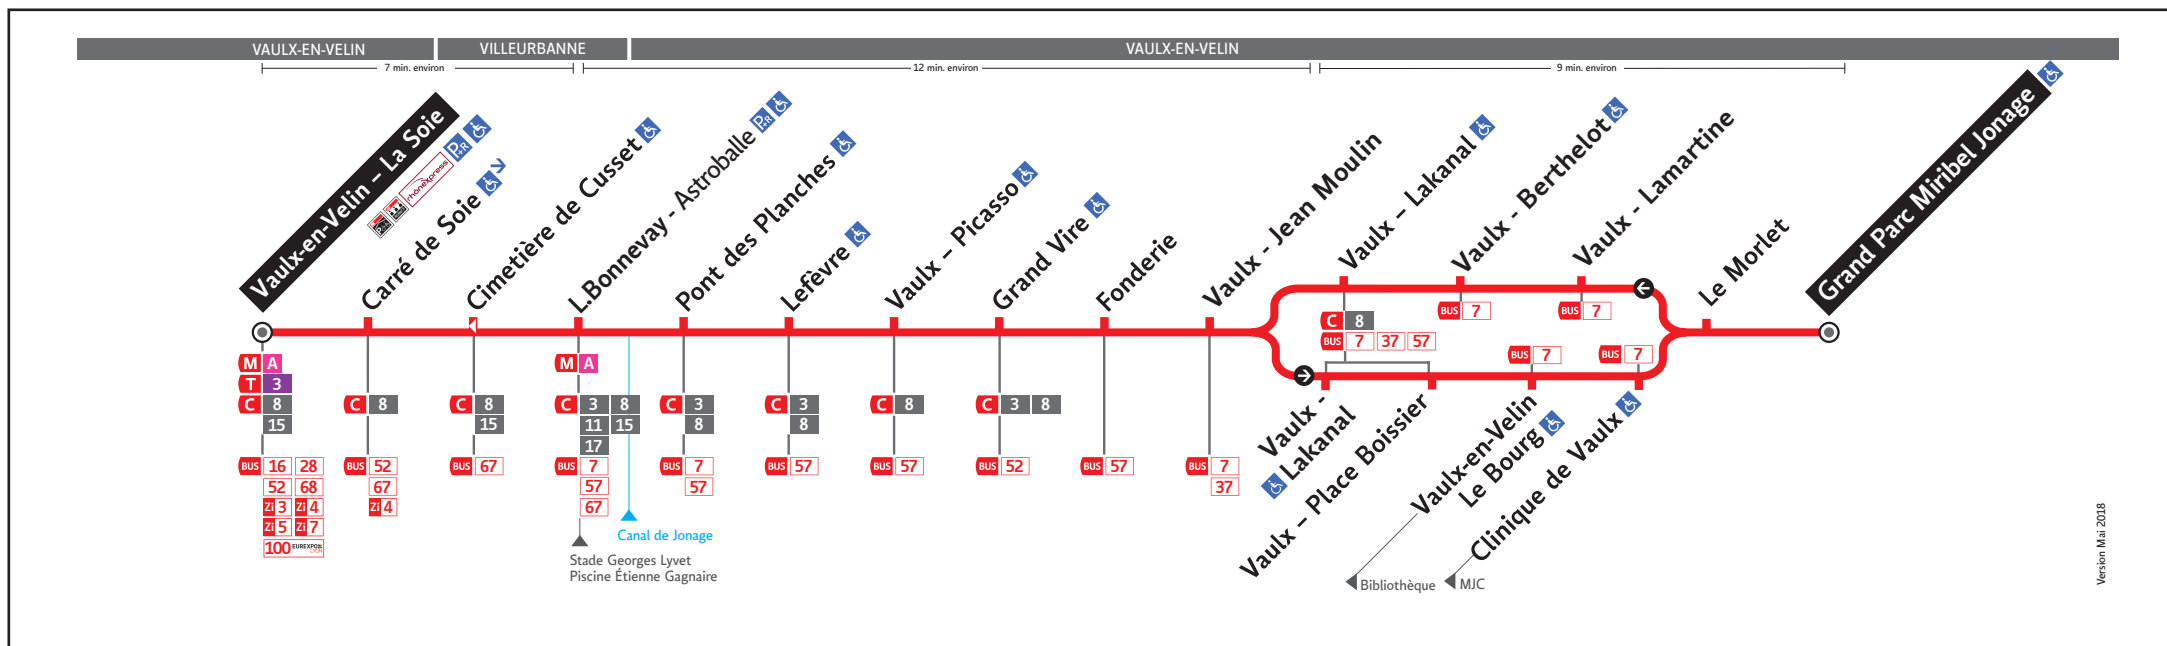

HORAIRES

DU 6 AVR. AU 8 SEPT. 2019

Ligne

BUS

83

● VAULX-EN-VELIN LA SOIE ↔ GRAND PARC MIRIBEL JONAGE

Les fiches horaires des lignes du réseau TCL sont consultables :

www.tcl.fr
m.tcl.fr

APPLI
TCL

ALLÔ TCL
04 26 10 12 12
(prix d'un appel local)

En agence TCL

Part-Dieu, Bellecour, La Soie, Grange
Blanche, Gorge de Loup et Givors

Dans un Relais Info Service

Part-Dieu Vilette et Gare de Vaise

Pour connaître les horaires de passage de vos lignes à un point d'arrêt précis, sur www.tcl.fr, cliquez sur dans la rubrique «SERVICES» puis sélectionnez votre ligne et choisissez votre arrêt à la rubrique «HORAIRES À L'ARRÊT»

AVANT D'IMPRIMER,
PENSEZ À L'ENVIRONNEMENT
FCS KEOUS Lyon 308 077 635
Maquette et Composition : Groupe JOMIE DRIMES

VOTRE AGENCE TCL*

Pour vous accompagner dans vos achats de titres de transport

Agence La Soie

Métro ligne A
Station Vaulx-en-Velin La Soie
8 avenue des Canuts
69120 Vaulx-en-Velin

- Lundi au vendredi : 7h30 à 19h00
- Samedi : 9h00 à 18h00
- Fermée le dimanche

* Horaires susceptibles de modification y compris pendant les vacances scolaires.

Consultez la liste des Points Service TCL (tabacs et diffuseurs de presse portant l'enseigne TCL) de votre commune sur www.tcl.fr ou dans les guides tarifaires disponibles en agences TCL.

Le réseau TCL ne fonctionne pas le 1er mai 2019.

SYTRAL BOUGEZ, VIVEZ, AIMEZ !