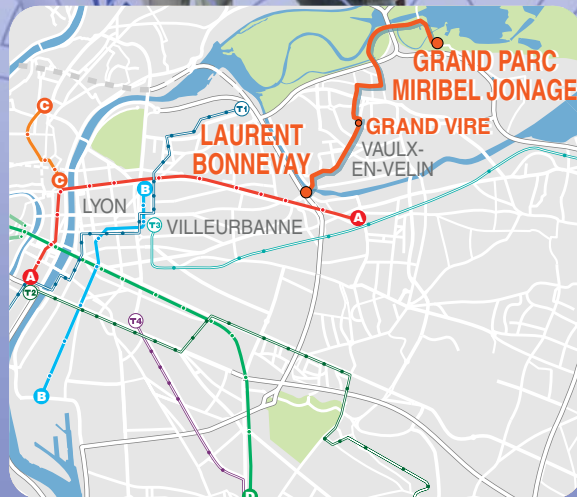

POUR ENTRER EN CONTACT...

Allô TCL* **0820 42 7000** (0,12 €/mn depuis un poste fixe)
de 6h30 à 19h30 du lundi au vendredi et de 7h à 19h le samedi,
et de 7h30 à 18h30 du lundi au vendredi et de 8h à 18h le samedi
selon certaines périodes de vacances scolaires

Internet **www.tcl.fr**

POINTS DE VENTE ET D'INFORMATION

- **AGENCE BONNEVAY*** : 7h30 à 18h30 du lundi au vendredi et de 9h à 12h et de 13h30 à 17h le samedi.
  Merci de vous renseigner auprès de l'agence pour connaître les horaires de certaines vacances scolaires
- **SNCF TER 0891 67 68 00** (0,22 €/mn)

Soirée ciné ?

Avec le Ticket Liberté Soirée

vous y allez

vous en revenez

avec un seul ticket !

ticket

SYTRAL

Ticket Liberté Soirée 2,30 €* pour des trajets

illimités de 19h à la fin du service.

Allô TCL 0820 42 7000**

www.tcl.fr

PARTOUT POUR TOUS, IL Y A TCL

HORAIRES

Du 4 avril au 13 sept. 2009

Une desserte
saisonnière
du parc de
Miribel Jonage
pour profiter
du bon air !

Protégez
l'environnement,
veillez à ne
pas me gaspiller.

Papier recyclé

* Dates et horaires susceptibles de modifications - Merci de ne pas jeter sur la voie publique. - RCS Keolis Lyon 308 077 635 - Imprimerie Brailly

PARTOUT, POUR TOUS, IL Y A TCL