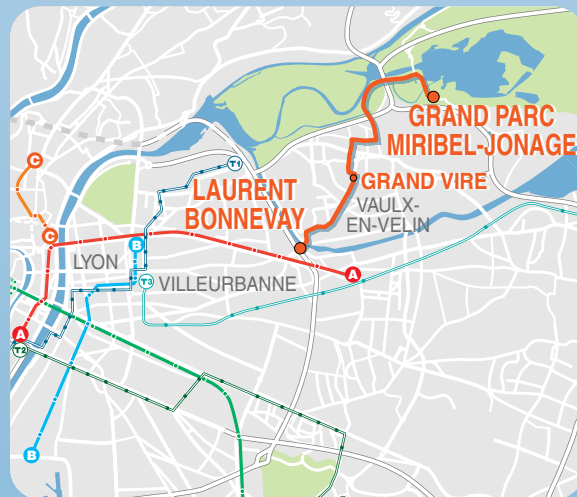

Internet **www.tcl.fr**

POINTS DE VENTE ET D'INFORMATION

- **AGENCE BONNEVAY*** : 7h30 à 18h30 du lundi au vendredi
  et le samedi de 9h à 12h et de 13h30 à 17h.
  sauf du 7 juillet au 23 août 2008 inclus
  de 9h à 12h et de 13h45 à 17h.
- **SNCF TER 0891 67 68 00** (0,22 €/mn)

Restez chez vous, TCL s'occupe de tout !

Pour tous les écoliers, collégiens et lycéens de la communauté urbaine de Lyon, TCL propose l'abonnement PASS SCOLAIRE par correspondance.

Pratique et rapide : vous remplissez votre demande d'abonnement et la retournez par courrier à TCL avant le 14 août 2008.

Vous recevrez à votre domicile avant la rentrée de Septembre une nouvelle carte Técély, valable pour l'année scolaire.

Vous économisez 5 euros si vous vous abonnez par courrier, les frais de carte sont offerts !

A PARTIR DU 6 MAI

Les dimanches et jours fériés, le terminus départ/arrivée (terminus partiel situé entre les arrêts "Clinique de Vaulx" et "Le Morlet") s'effectuera au rond-point Etienne Gagnaire à partir de 14 h et jusqu'à la fin du service.

* Dates et horaires susceptibles de modifications - Merci de ne pas jeter sur la voie publique. - RCS Kaolis Lyon 308 077 635 - Imprimerie Brally

HORAIRES

Du 5 avril au 14 sept. 2008

Une desserte saisonnière
du parc de Miribel Jonage
pour profiter du bon air !

Protégez
l'environnement,
veillez à ne
pas ne gaspiller.

Papier recyclé

PARTOUT, POUR TOUS, IL Y A TCL