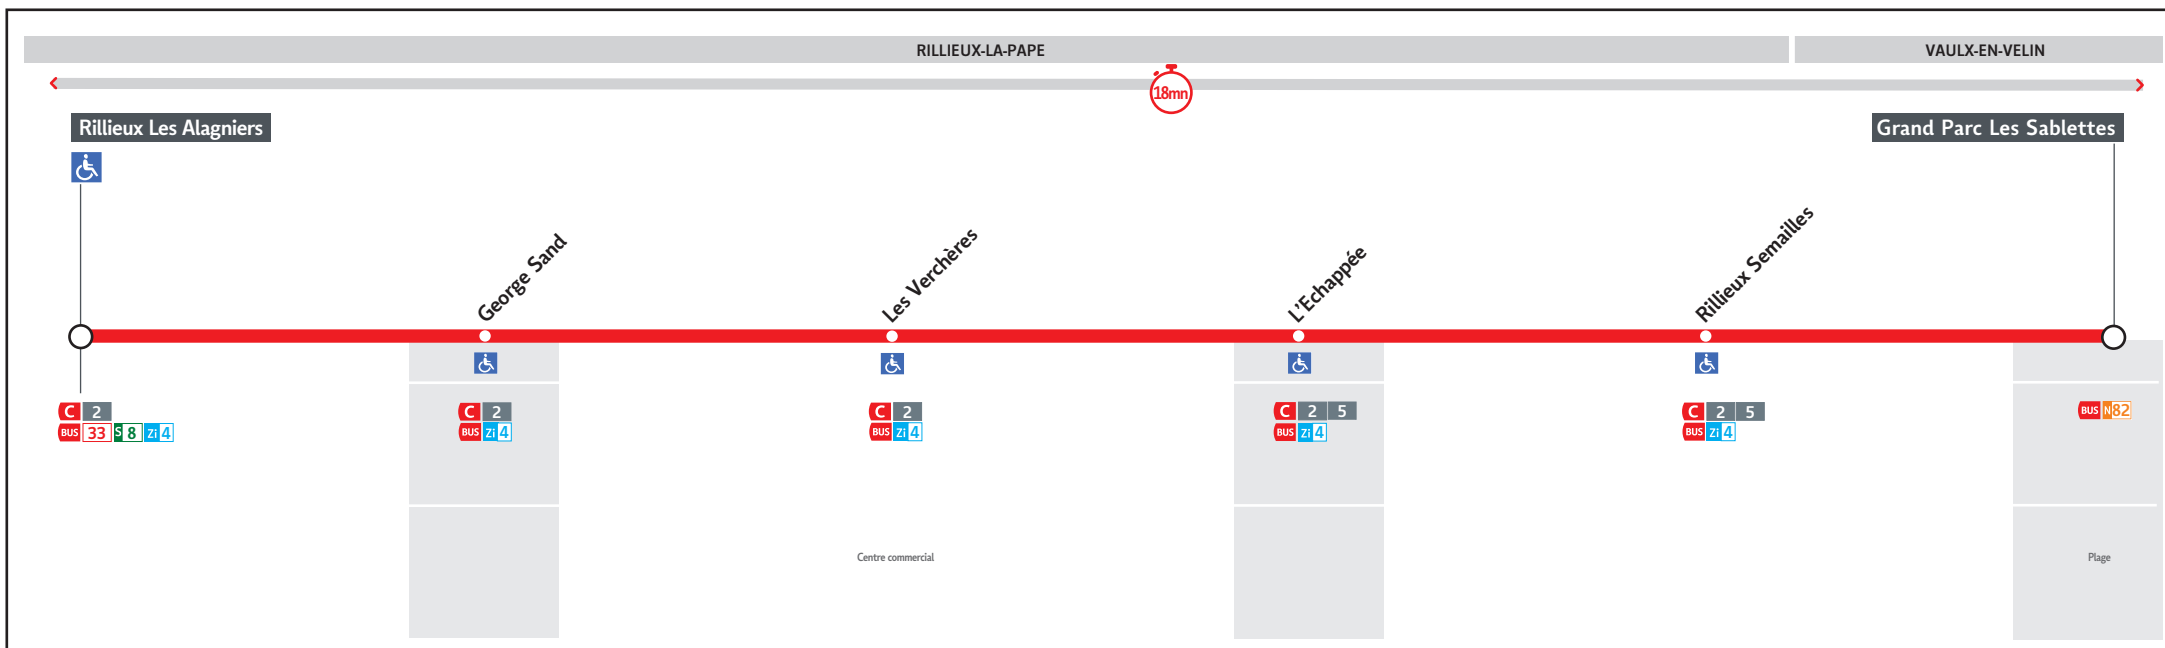

## HORAIRES

Valables du 1er juillet au 3 septembre 2023

Pour connaître les horaires de passage de vos lignes à un point d'arrêt précis, sur [www.tcl.fr](http://www.tcl.fr), cliquer sur et sélectionner votre ligne ou votre arrêt.

Bienvenue à bord des navettes à destination du Grand Parc.  
 La tarification TCL s'applique sur cette ligne.  
 Vous pouvez acheter votre titre de transport auprès du conducteur (ticket unité ou ticket 24h).

### VOUS INFORMER POUR MIEUX VOYAGER

**N84****Rillieux Les Alagniers - Grand Parc Les Sablettes****HORAIRES du 1er juil. au 3 sept. 2023****Lundi au dimanche + jours fériés**

N84-012XX

RILLIEUX - LES ALAGNIERS	9.30	9.50	10.10	10.30	10.50	11.10	11.30	11.50	12.10	12.30	12.50	13.10	13.30	13.50	14.10	14.30	14.50	15.10	15.30	15.50	16.10	16.30	16.50	17.10	17.30	17.50	18.10	18.30	18.50	19.10	19.30	19.50	20.10
LES VERCHERES	9.33	9.53	10.13	10.33	10.53	11.13	11.33	11.53	12.13	12.33	12.53	13.13	13.33	13.53	14.13	14.33	14.53	15.13	15.33	15.53	16.13	16.33	16.53	17.13	17.33	17.53	18.13	18.33	18.53	19.13	19.33	19.53	20.13
GRAND PARC LES SABLETTES	9.44	10.04	10.24	10.44	11.04	11.24	11.44	12.04	12.24	12.44	13.04	13.24	13.44	14.04	14.24	14.44	15.04	15.24	15.44	16.04	16.24	16.44	17.04	17.24	17.44	18.04	18.24	18.44	19.04	19.24	19.44	20.04	20.24